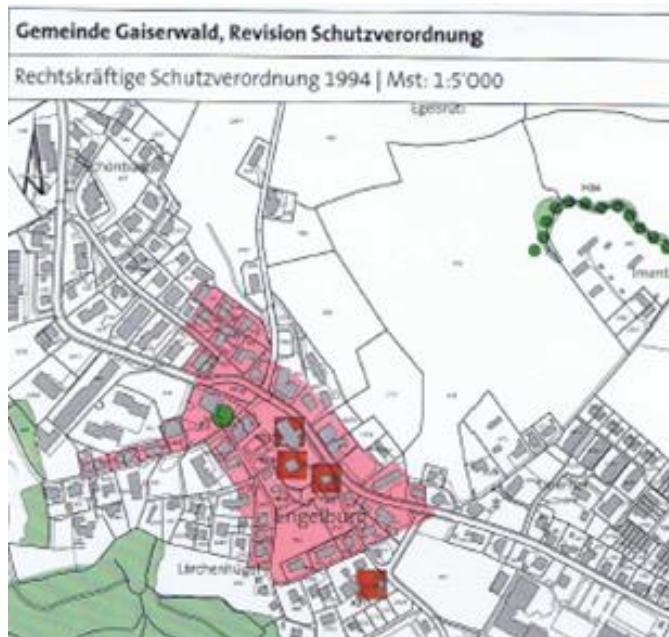

Rechtskräftige Schutzverordnung 1994

Revidierte (geplante) Schutzverordnung Dezember 2019

OS B 02 Engelburg Zentrum: Neuaufnahmen 473 sowie Bächlistrasse 478, 474, 475, 476, 477, 494
Entlassungen Kirchwiese 462, 463, 464, 465, 466, 467, 468, 171, 1802

OS A 06 St. Gallerstrasse: Neuaufnahme 489, 490, 491, 492, 493

OS B 03 Schönbüel: Neuaufnahme 431, 432, 433

Festlegungen

Kulturschutz

	KO G	Kulturobjekt Baute, kantonal kommunal
	KO A	Kulturobjekt Anlage, kantonal kommunal
	OS A	Ortsbildschutzgebiet Substanzschutz, national / kantonal kommunal
	OS B	Ortsbildschutzgebiet Strukturschutz, kommunal
	ASG	Archäologieschutzgebiet
	HWStr	Historischer Verkehrsweg, kantonal kommunal