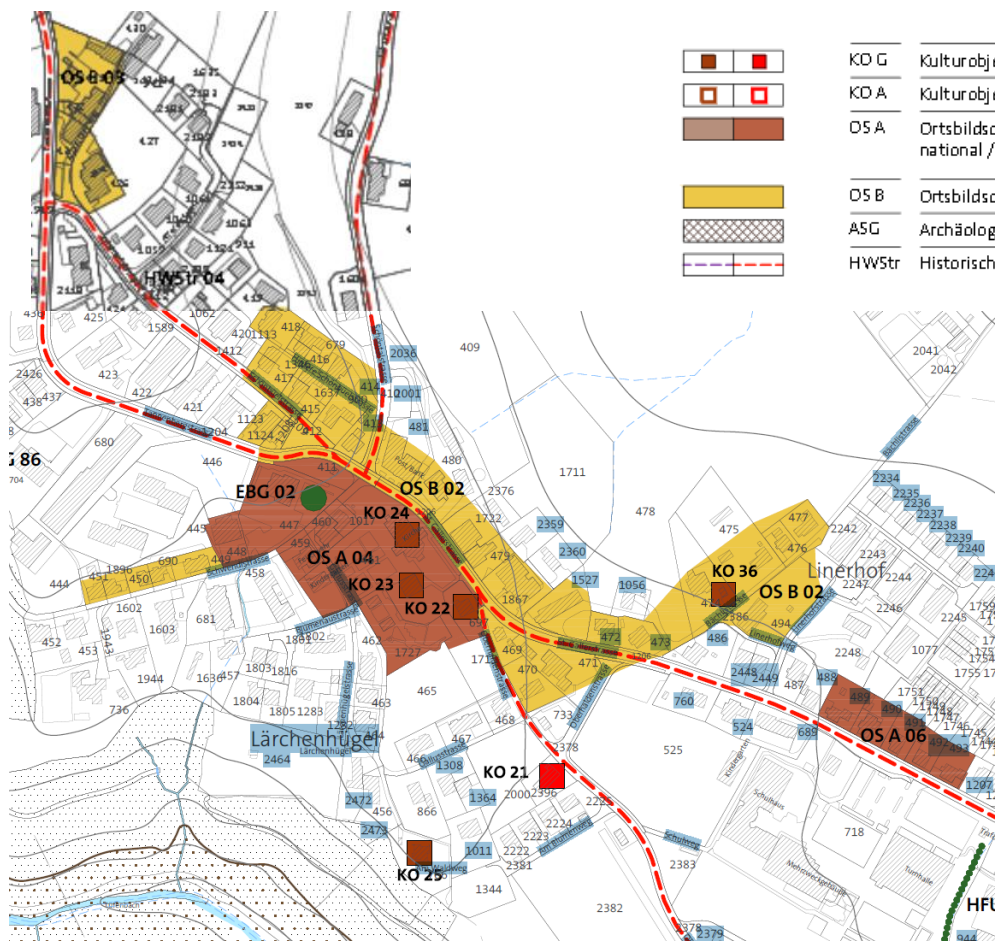

Rechtskräftige Schutzverordnung 1994

Revidierte (geplante) Schutzverordnung Dezember 2019

OS B 02 Engelburg Zentrum: Neuaufnahmen 473 sowie Bächlistrasse 478, 474, 475, 476, 477, 494
Entlassungen Kirchwiese 462, 463, 464, 465, 466, 467, 468, 171, 1802

OS A 06 St. Gallerstrasse: Neuaufnahme 489, 490, 491, 492, 493

OS B 03 Schönbüel: Neuaufnahme 431, 432, 433

Festlegungen

Kulturschutz

	KO G	Kulturobjekt Baute, kantonal kommunal
	KO A	Kulturobjekt Anlage, kantonal kommunal
	OS A	Ortsbildschutzgebiet Substanzschutz, national / kantonal kommunal
	OS B	Ortsbildschutzgebiet Strukturschutz, kommunal
	ASG	Archäologieschutzgebiet
	HWStr	Historischer Verkehrsweg, kantonal kommunal